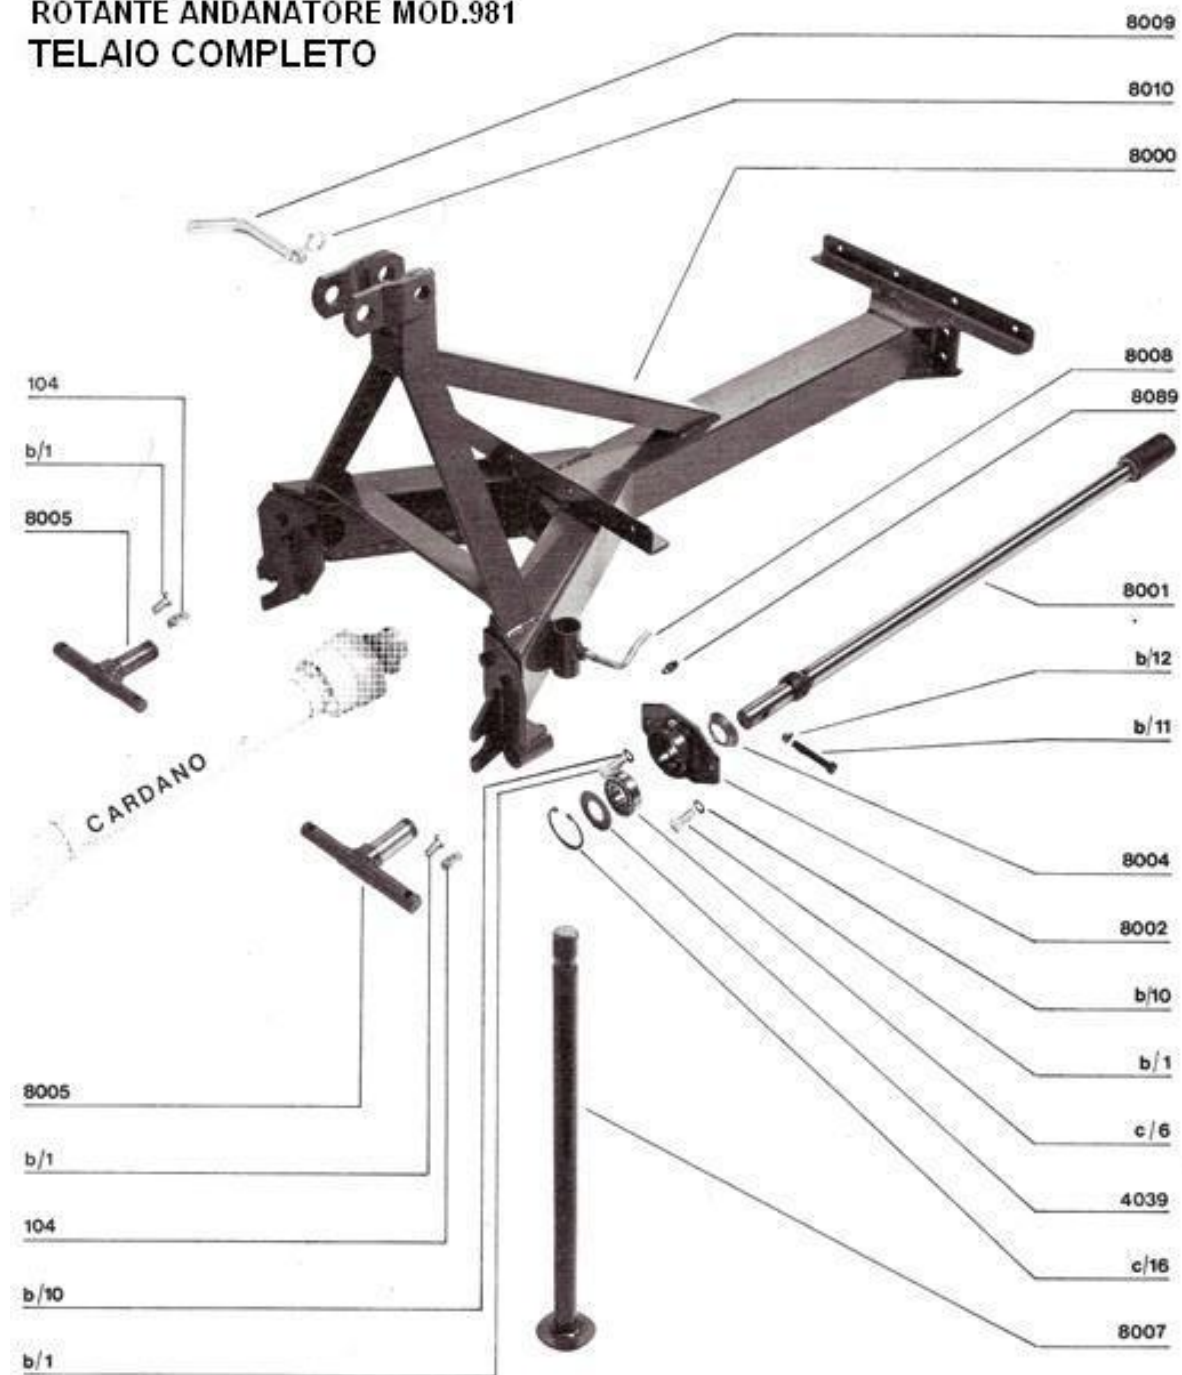

ROTANTE ANDANATORE MOD.981  
TELAIO COMPLETO

# ROTANTE ANDANATORE MOD.981

## BARRA CON SUPPORTO RUOTE