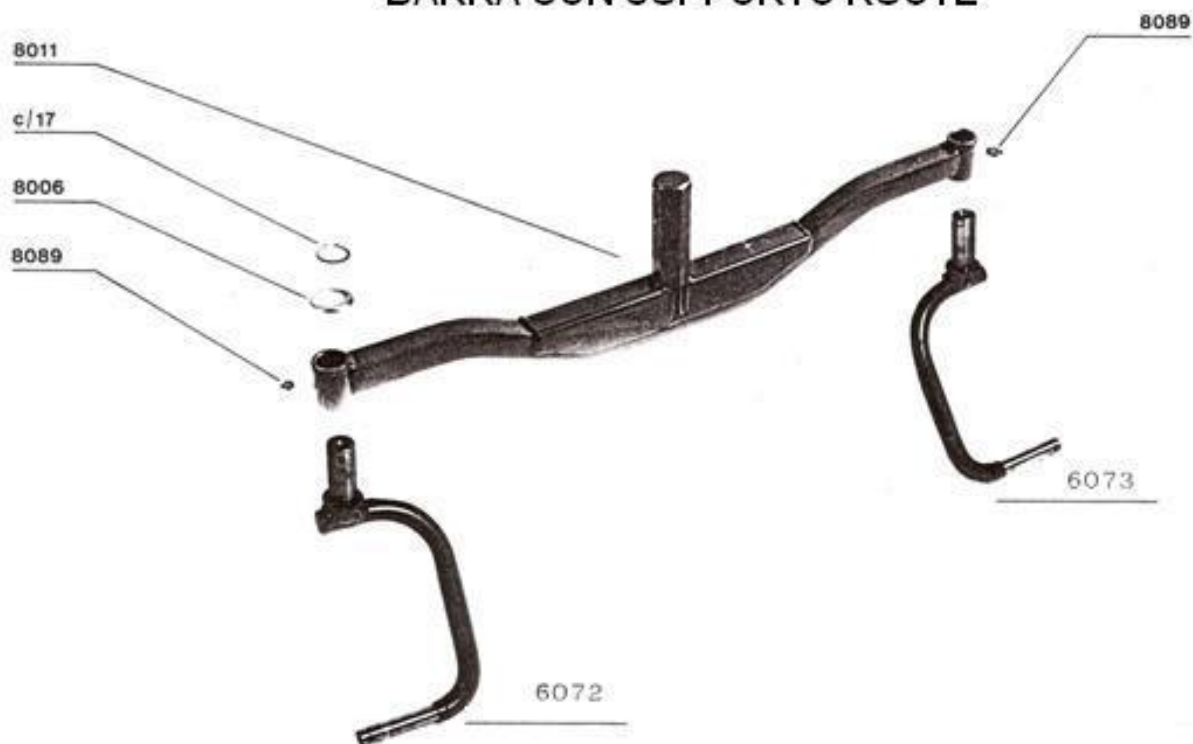

ROTANTE ANDANATORE MOD.981  
TELAIO COMPLETO

# ROTANTE ANDANATORE MOD.981

## BARRA CON SUPPORTO RUOTE